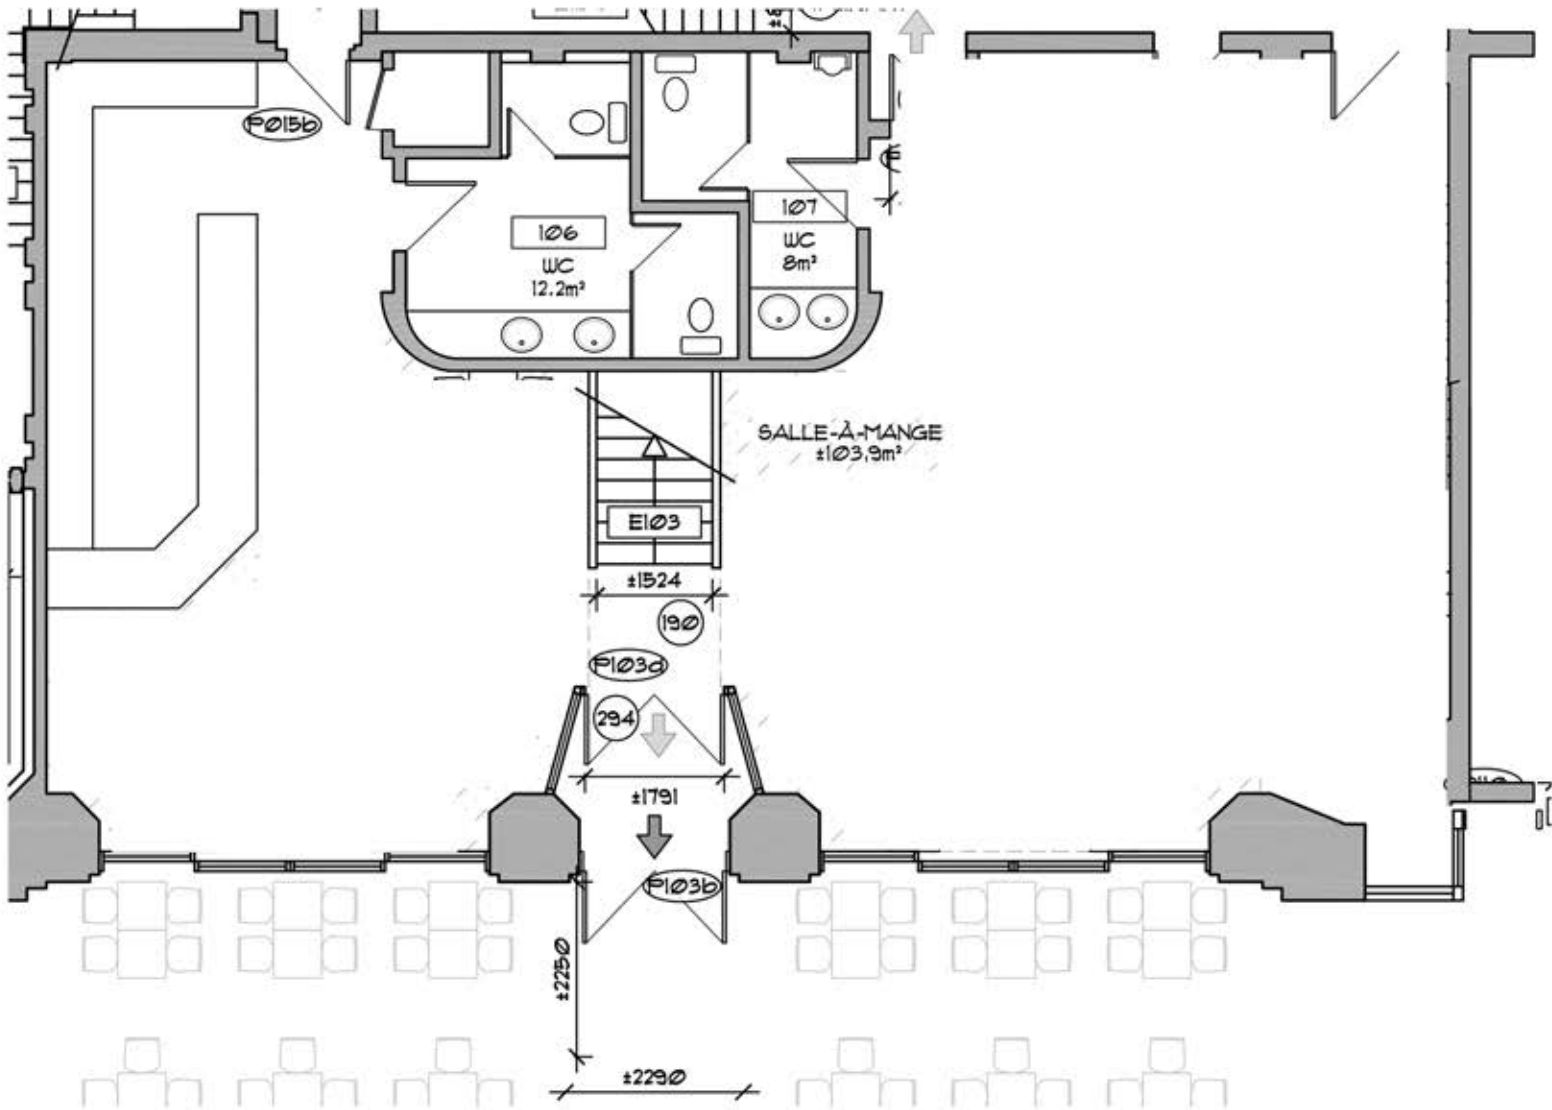

PLAN DE SALLE

Cabaret Il Rialto - parterre

5719, avenue du Parc

PLAN DE SALLE

Cabaret Il Rialto - mezzanine

5719, avenue du Parc