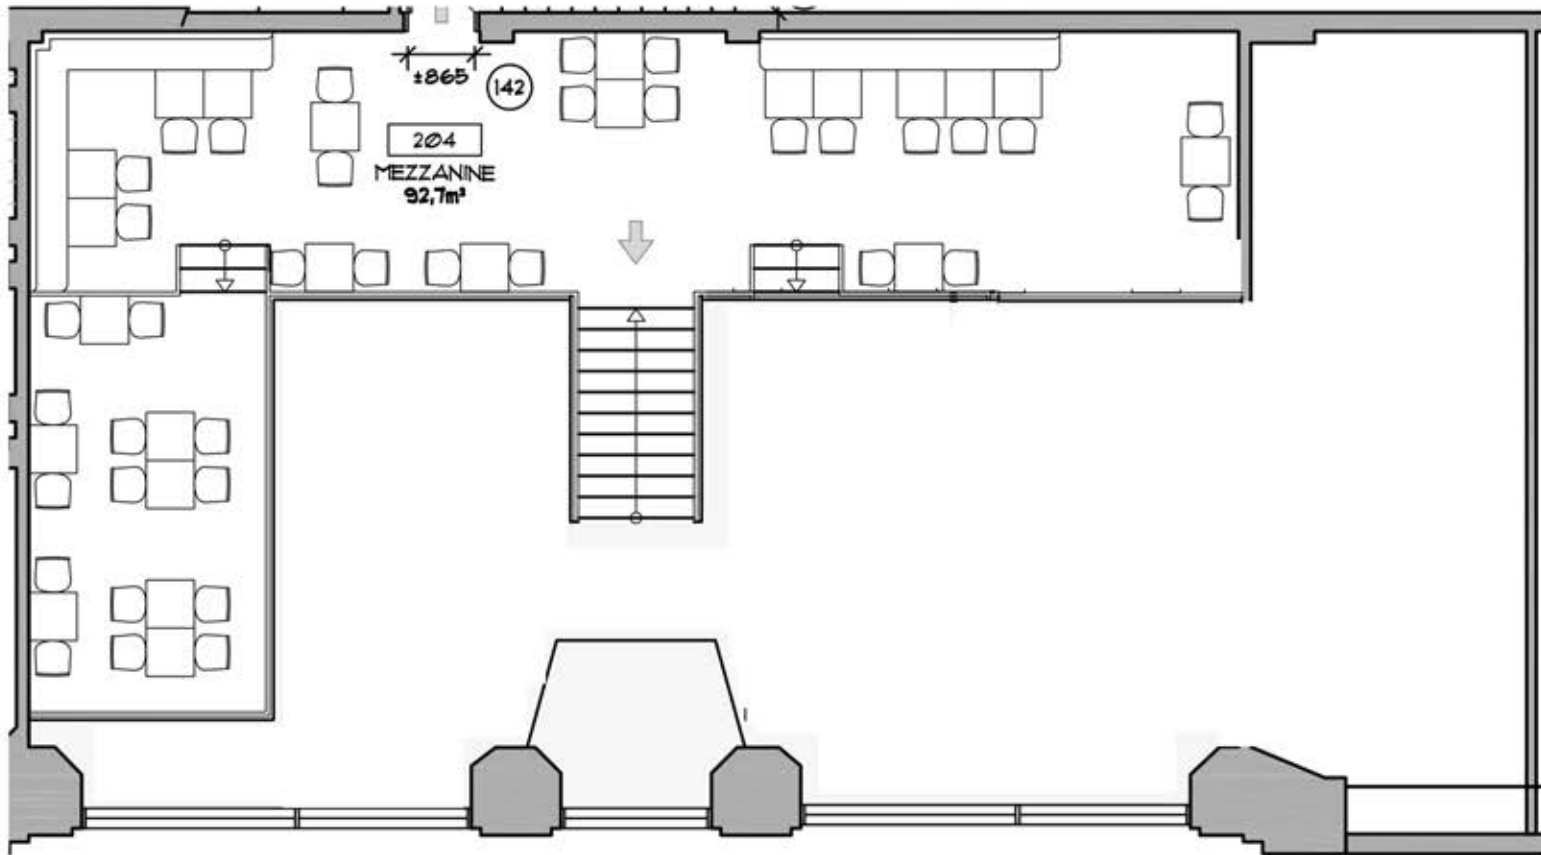

PLAN DE SALLE

Cabaret Il Rialto - parterre

5719, avenue du Parc

PLAN DE SALLE

Cabaret Il Rialto - mezzanine

5719, avenue du Parc